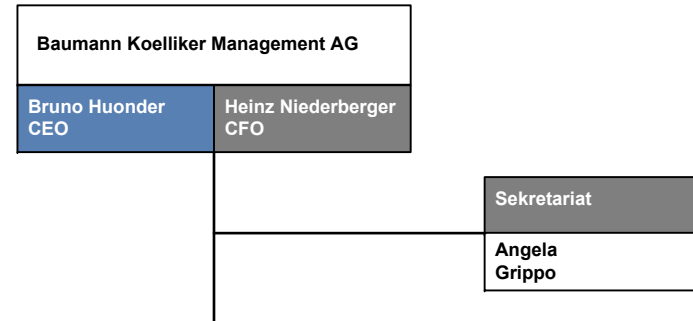

Organigramm der Baumann Koelliker Gruppe

**BAUMANN
KOELLIKER
GRUPPE**

Leitung Gruppe

Unternehmen

Fachbereiche

Zürich

Muri

Wädenswil