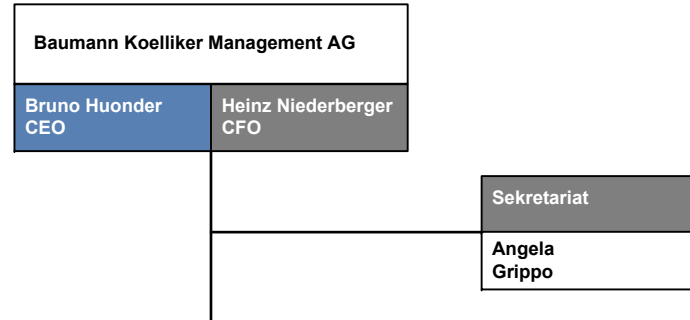

Organigramm der Baumann Koelliker Gruppe

**BAUMANN
KOELLIKER
GRUPPE**

Leitung Gruppe

Unternehmen

Fachbereiche

Zürich

Muri

Wädenswil